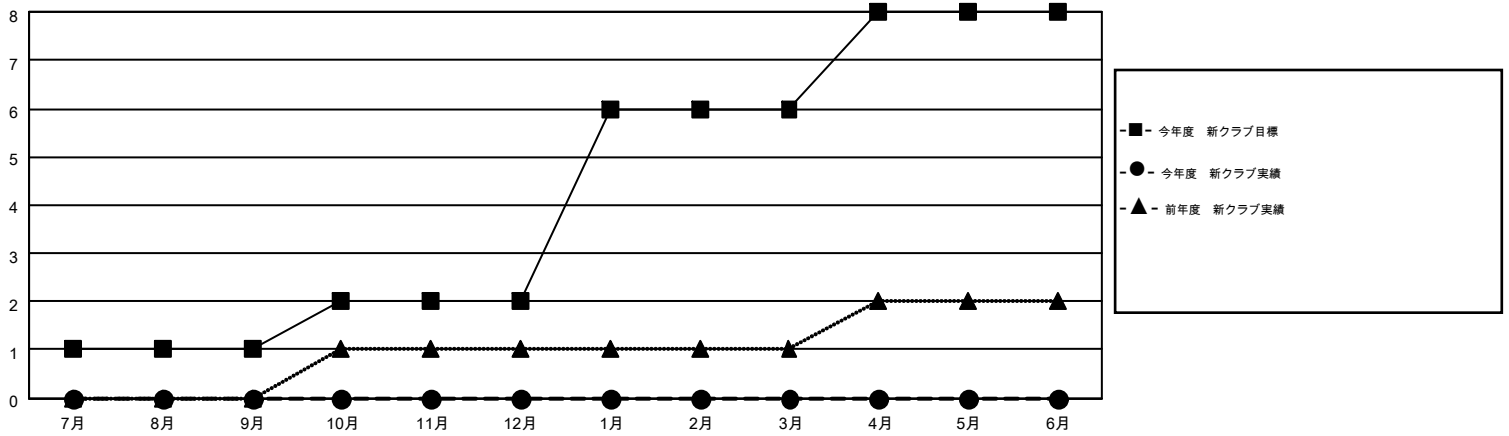

MONTHLY MEMBERSHIP PROGRESS REPORT

Results as of: 10/31/2016

Multiple District 335

LOCATION: JAPAN

GMT: MASAYOSHI MARUYAMA

GMT会則地域 5-Jap

クラブ				
結果: 2016-2017				
四半期	新クラブ目標	新クラブ	解散クラブ	純増/減
7月/8月/9月	1	0	5	-5
10月/11月/12月	1	0	0	0
1月/2月/3月	4	0	0	0
4月/5月/6月	2	0	0	0

名				
結果: 2016-2017				
四半期	新会員目標	チャーターメン バー/新会員	退会者	純増/減
7月/8月/9月	385	376	250	126
10月/11月/12月	350	77	42	35
1月/2月/3月	430	0	0	0
4月/5月/6月	85	0	0	0

新クラブ目標及び実績累計

会員目標及び実績累計

解散クラブ: 5	213 CLUBS OF 434 一名以上の新会員を登録	男女別 男性 11,601 (77.15%) 女性 3,435 (22.85%)
退会者 物故会員 41 クラブ解散 15 その他 236 合計 292	健康診断データはこちら	家族会員 4,630 世帯主 2,125 世帯主以外 2,505