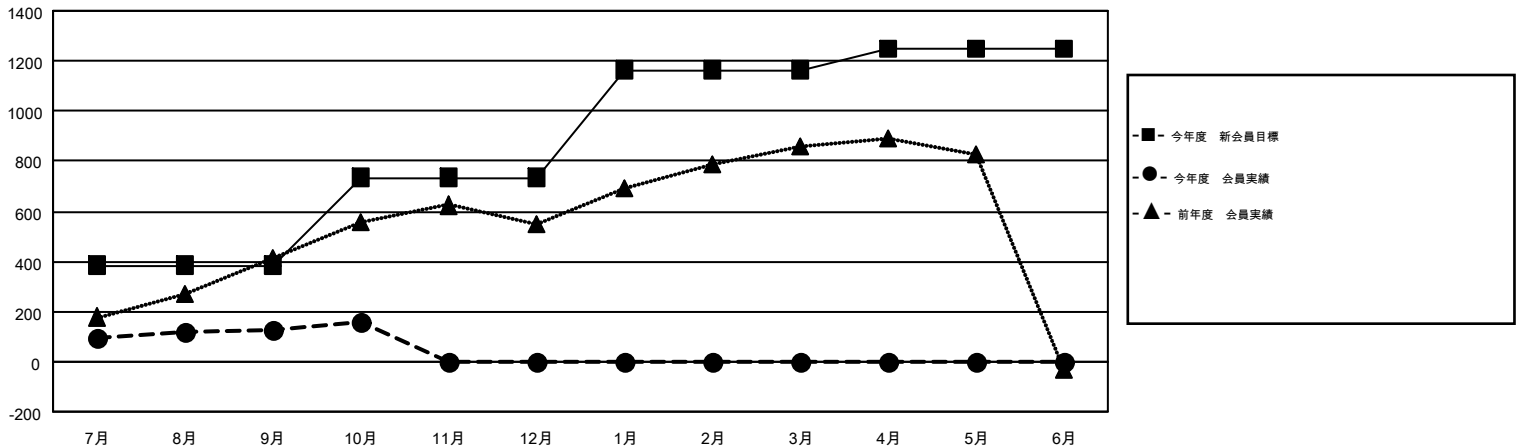

MONTHLY MEMBERSHIP PROGRESS REPORT

Results as of: 10/31/2016

Multiple District 335

LOCATION: JAPAN

GMT: MASAYOSHI MARUYAMA

GMT会則地域 5-Jap

クラブ				
結果: 2016-2017				
四半期	新クラブ目標	新クラブ	解散クラブ	純増/減
7月/8月/9月	1	0	5	-5
10月/11月/12月	1	0	0	0
1月/2月/3月	4	0	0	0
4月/5月/6月	2	0	0	0

名				
結果: 2016-2017				
四半期	新会員目標	チャーターメン バー/新会員	退会者	純増/減
7月/8月/9月	385	376	250	126
10月/11月/12月	350	77	42	35
1月/2月/3月	430	0	0	0
4月/5月/6月	85	0	0	0

新クラブ目標及び実績累計

会員目標及び実績累計

解散クラブ: 5	213 CLUBS OF 434 一名以上の新会員を登録	男女別 男性 11,601 (77.15%) 女性 3,435 (22.85%)
退会者 物故会員 41 クラブ解散 15 その他 236 合計 292	健康診断データはこちら	家族会員 4,630 世帯主 2,125 世帯主以外 2,505